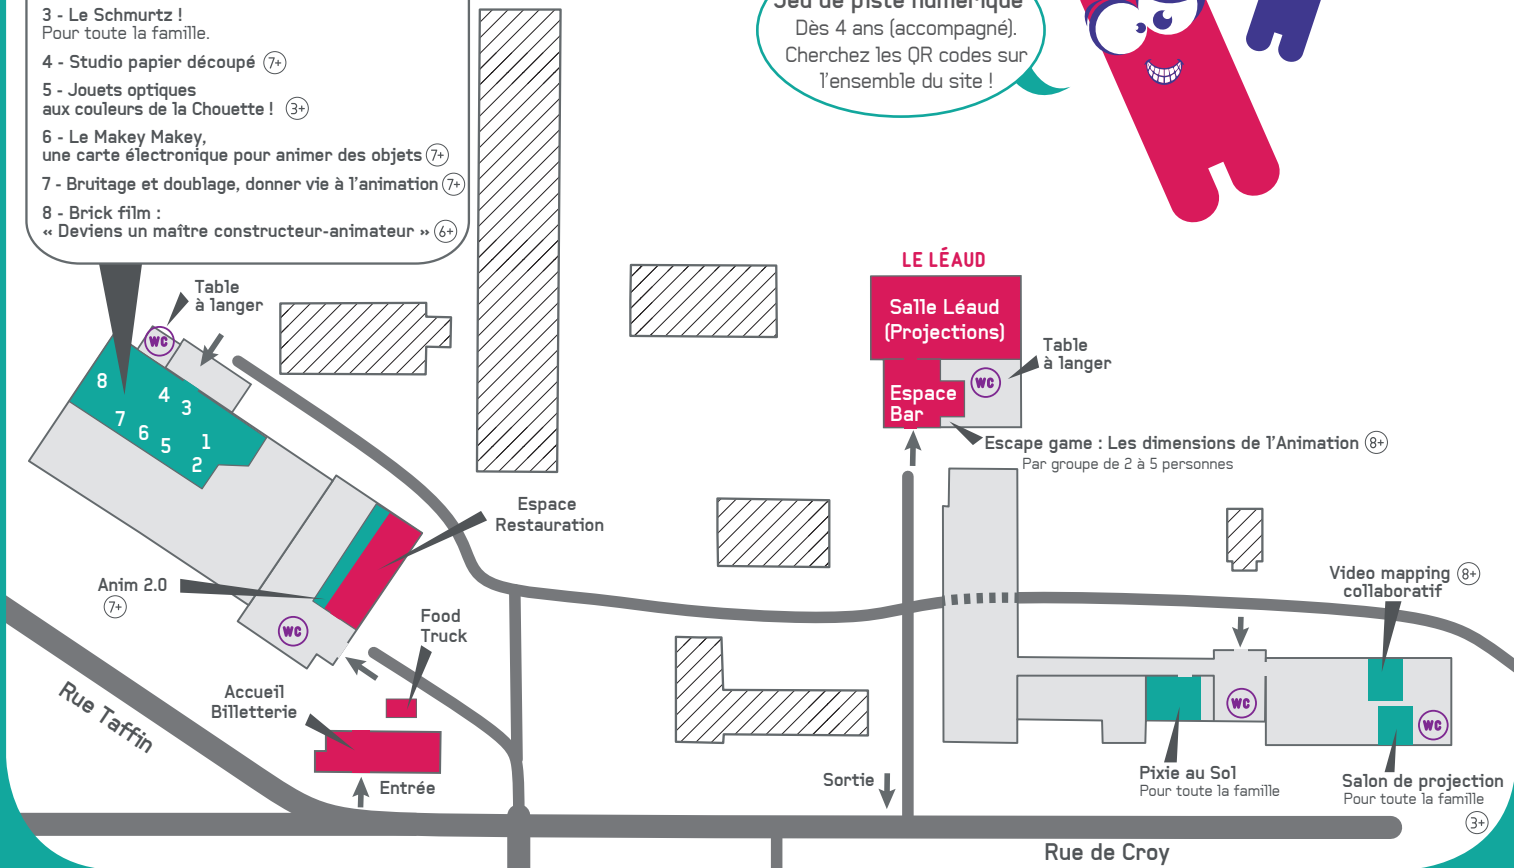

ESPACE BERRI

- 1 - Le scénario exquis (5+)
(accompagné)
- 2 - Tablettes numériques
Pour toute la famille.
- 3 - Le Schmurtz !
Pour toute la famille.
- 4 - Studio papier découpé (7+)
- 5 - Jouets optiques
aux couleurs de la Chouette ! (3+)
- 6 - Le Makey Makey,
une carte électronique pour animer des objets (7+)
- 7 - Bruitage et doublage, donner vie à l'animation (7+)
- 8 - Brick film :
« Deviens un maître constructeur-animateur » (6+)

Jeu de piste numérique

Dès 4 ans (accompagné).
Cherchez les QR codes sur
l'ensemble du site !

Rue de Croy