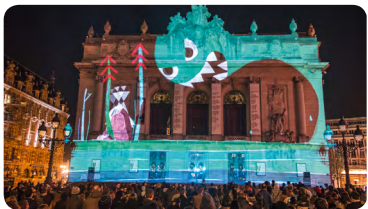

RENCONTRES
AUDIOVISUELLES

+33 (0)3 20 53 24 84

WWW.FETE-ANIM.COM

SOIRÉE D'OUVERTURE

Mapping sur la façade de l'Opéra de Lille

Vendredi 31 mars, 21h > 0h

Façade de l'Opéra, Lille

Une création unique réalisée pour l'occasion par des professionnels et 50 étudiants issus des plus grandes écoles d'animation européennes et asiatiques, au cours d'un workshop de 4 jours.